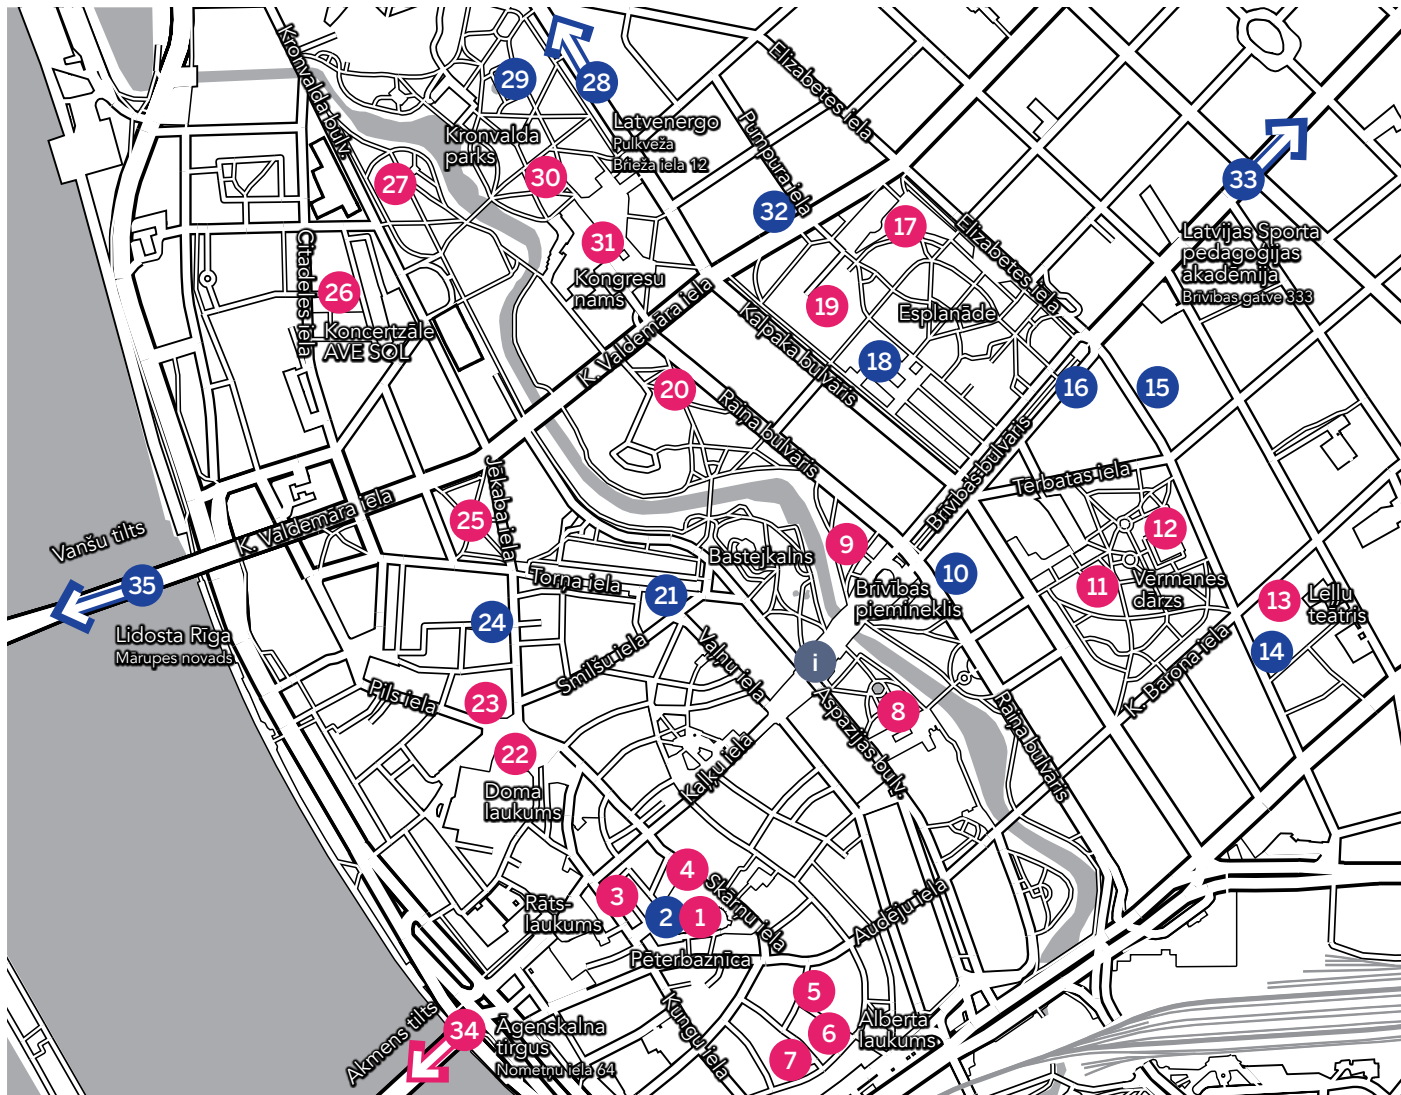

STARORĪGA'19

GAISMAS FESTIVĀLS

15.–18. novembrī
katru dienu
17.00–23.00

1 GAISMAS VERTIKĀLE
Rīgas Sv. Pētera baznīcas tornis

2 LINEA TEMPORIS
Rīgas Sv. Pētera baznīca

**3 BRAIENA ĪNO
77 MILJONU GLEZNU**
Rīgas mākslas telpa,
Kungu iela 3

**4 SKĀRŅU IELAS
MISTĒRIJĀ**
Dekoratīvās mākslas un
dizaina muzejs, Skārņu iela 10

**5 GAISMAS MŪZIKA
#ARFA**
Vecpilsētas iela 8A

**6 BIKĪBUKA
PIEDZĪVOJUMS**
Alberta laukums

7 ATPUULGS
Kalēju iela 57

8 MAIGA VARA
Operas skvērs

9 DÉJĀ VU
Rīgas pilsētas kanāls pie
Bastejkalna

10 #EUROPE UNITED
Vācijas vēstniecības
fasāde,
Raiņa bulvāris 13

**11 LAIKA ZĪMJU
PORTĀLS**
Vērmanes dārzs

12 TU ESI TE... CITUR
Vērmanes dārza estrāde

13 MŪŽIGĀ DEJA
Latvijas Leļļu teātra pagalmā,
K. Barona iela 16/18

**18 ERASMUS+ ATVER
PASAULI**
Esplanādē pie Raiņa
pieminekļa

19 JŪRAS CEĻI
Latvijas Mākslas akadēmijas
pagalmā,
Kalpaka bulvāris 13

**20 SEPTIŅI PAKĀPIENI
AUGŠUP**
Kanālmalas apstādījumi pie
Reimersa ielas