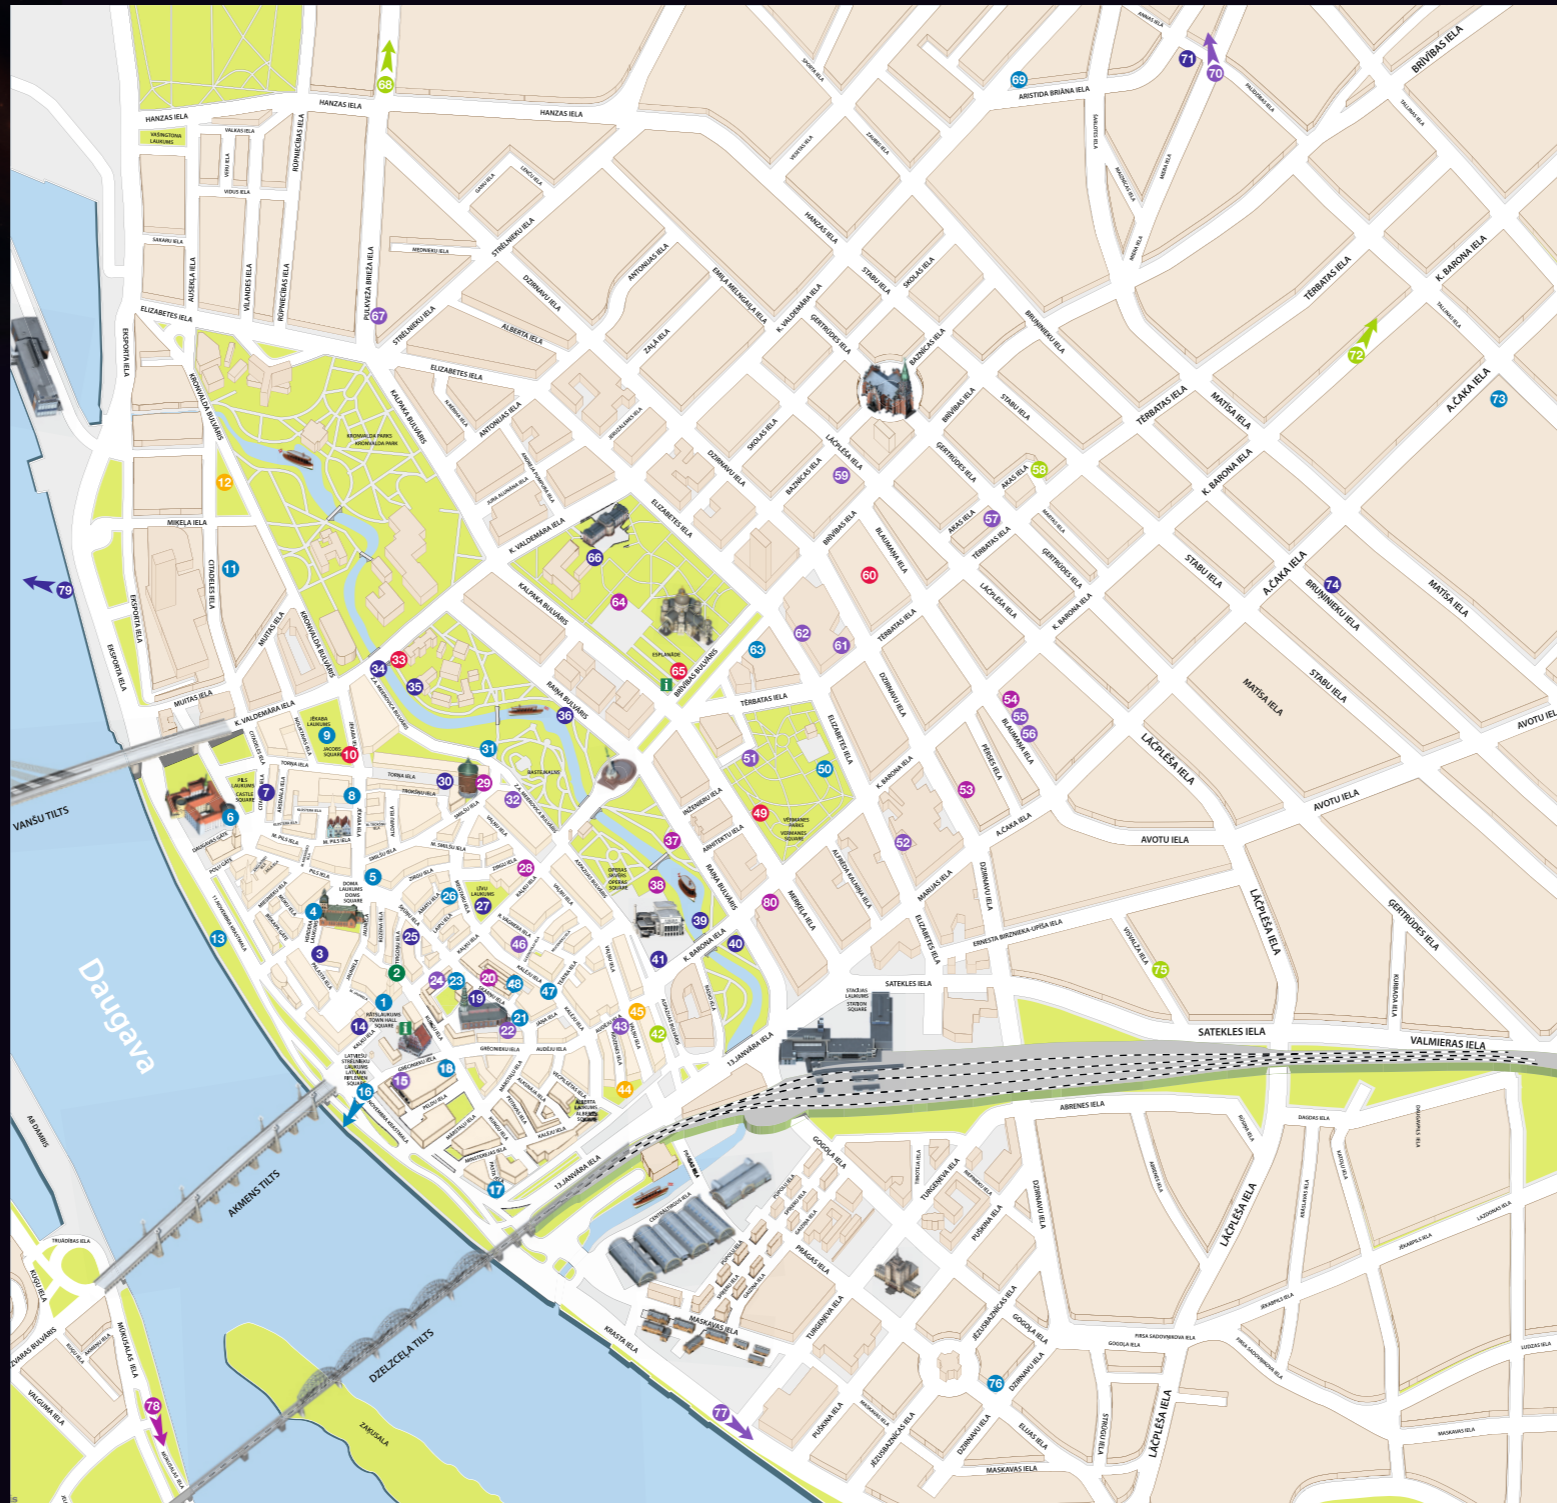

Sadarbībā ar

TELE2

balcom

SEB

Laima

30. IEDOMĀTĀ REALITĀTE Torņu iela
31. WelCome Zigrīda Annas Meierovica bulvāris pie Bastejkalna
32. ZIRGU NAKTS SPOKU NAMĀ Nabaklab, Zigrīda Annas Meierovica bulvāris 12
33. PILSĒTĒNIEKI Valdemāra ielā, pie kanāla tilta
34. PAGRIEZ PASAULI! Valdemāra iela, Kanāla tilts
35. IQ VARDE Kanālmala pie Valdemāra ielas
36. STARO ZEME Parkā pie kanāla, iepretim Bastejkalnam Raiņa bulvāra pusē
37. GJENSIDIGE GAISMAS SPĒLE Raiņa bulvārī pie Operas tiltiņa
38. BALTAIS PRET MELNO Rīgas kanāla abos krastos pie Operas tiltiņa
39. LAIVU PIENENE Kanāls pie Kr.Barona ielas Operas pusē
40. RAKUMS Kanālmala pie Kr.Barona ielas tilta stacijas pusē
41. IEELPO PILSĒTU Aspazijas Bulvāra un Kr.Barona stūrīs
42. RĪGAS CETRA DAĪLAMATNIECĪBAS PAMATSKOLA Aspazijas bulvāris 24
43. COFFEE INN Audēju iela 15
44. Rīga 2014 Think Tank objekts
45. Rīga 2014 Think Tank objekts
46. MŪZIKA SKAŅĀS Klubs G4, Gleznotāju iela 4
47. RĪGA TOP Ugunsdzirviņi Kaleļu ielā pie ieejas Jāņa sētā
48. PARALĒLĀ PILSĒTĀ/VIRTUĀLIE VĀRTI Konventa sētā
49. PĒDĒJĀS SPULDZES Merķeļa iela 13
50. VIENS MIRKLIS AR ŪDENS STRŪKLĀKĀM Vērmanes dārza estrāde
51. STĀSTS PAR VĪNA BAUDĪŠANU BIBLIOTĒKA N°1 Restorāns, Tērbatas iela 2, ieeja no Vērmanes dārza
52. VĪNI DEJOJA VIENU VASARU... Kafejnīcas Andalūzijas suns terase, Berga bazārs
53. RĪDZINIEKI VEIDO RĪGU Lattelecom ēkas fasāde, Dzirnava iela 105
54. RĪGAS ACUMIRKLĪ Optikas studija Lonija, Blaumaņa iela 30
55. BLAUMAŅA IELA. TOREIZ UN ŠONAKT Saņņi un kokteiļi, Blaumaņa iela 32
56. INNOCENT LIGHTS OF COFFEE Innocent Cafe, Blaumaņa iela 34-1a
57. DOMU LIDOJUMS Tērbatas iela 41/43
58. RĪGAS 40.VIDUSSKOLAS SĀKUMSKOLA Akas iela 11
59. GAISMAS KOLEKCIONĀRS Miit, Lāčplēša iela 10
60. UPE PILSĒTAS KRĀSTĀ Tērbatas iela 13
61. COFFEE INN Tērbatas iela 7
62. TINTO Vīna telpa Tinto, Elizabetes iela 61
63. LATVIJAS KAROGA STĀSTS Ministru kabineta ēka, Brīvības bulvāris 36
64. LUFTHANSA SKREJCEĻŠ Esplanāde
65. LASĪ-TAVA Brīvības bulvāris pie Esplanādes
66. ĀDMINIS STARO. GAISMAS OBJEKTU DUETS Esplanādē, parkā pie Latvijas Mākslas akadēmijas pagalma
67. DOMU LIDOJUMS Pulkveža Brieža iela 2
68. GAISMAS FABRIKA AS Krāsainie lējumi administratīvā ēka, Ganību dambis 21a
69. STABURAGA GAISMA Skvērs pie LU Ķīmijas fakultātes Kr.Valdemāra ielā 48
70. RUNĀ AR KOKU! Fontaine DeliSnack Rīga, A. Briāna iela 9a
71. GAISMA PILSĒTAI – IZGLĪTĪBA Tehniskās jaunrades nams ANNAS 2, Annas iela 2
72. LVRTC JAUNĀS TORNIS Ērgļu iela 7
73. KULTŪRAS CENTRS „PILSĒTAS ŠŪNA” Ziedojdārzs, Artīlējās un A. Čaka ielas krustojums
74. BIONISKAIS CILVĒKS Bruņinieku iela 60, blakus Latvijas Kultūras koledžai
75. RĪGAS UKRAIŅU VIDUSSKOLA Visvalža iela 4
76. MEKLĒJUMI Zirgu tramvāja depo, Dzirnava iela 128
77. GAISMAS LAIKRĀDIS LIDO atpūtas centrs, Krasta iela 76
78. RĪGA PLAZA GAISMAS AKUSTIKA Modes un izklaides centrs Rīga Plaza, Mūkusalas iela 71
79. BRĪNUMU LĀDE Daugavgrīva, skvērs Parādes un Flotes ielu krustojumā
80. UZPLAUKSTI KOPĀ AR "SANTU"! Kr.Barona iela 2